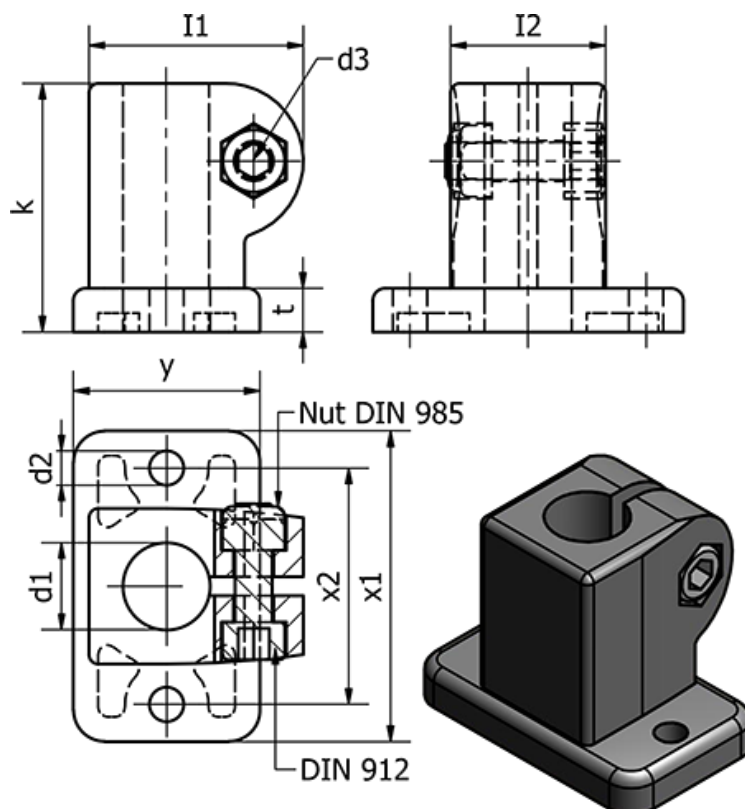

Varenummer: 201623B152BL

Beskrivelse: E+G Laskeforbindelse - GN 162.3-B15-2-BL

Mål

d1	= 15	Vægt (g)	= 68
d2	= 5.5	x1	= 50
d3	= M6	x2	= 38
Fastspændings kit for d3	= GN 911-M6-22	y	= 30
I1	= 34.5		
I2	= 25		
k	= 40		
t	= 7		